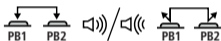

Txi-D GUIDA VELOCE

ISTRUZIONI GUIDA PRINCIPALE

3.0 ACCENSIONE/SPEGNIMENTO

5.0 MODALITÀ DI IMPOSTAZIONE

5.1 REGOLAZIONE DEL TONO

5.2 MODALITÀ LED STEALTH LED MODE

IMPOSTAZIONI ATTIVE

6.0 ACCENDIMENTO/SPEGNIMENTO DISATTIVA AUDIO