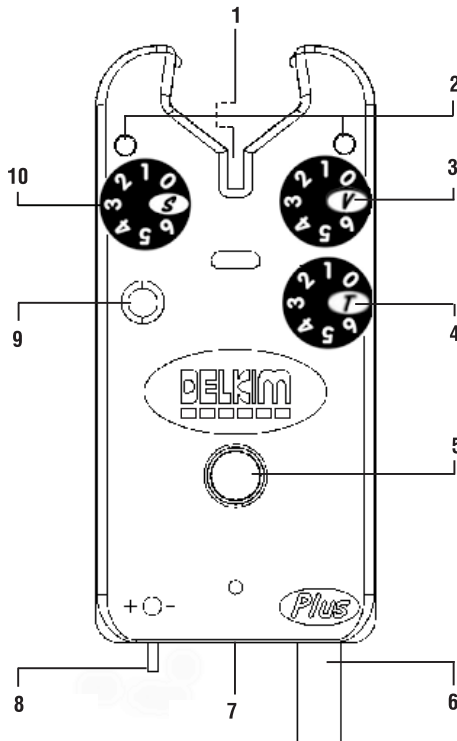

GB

NL

D

I

FR

	GB	NL	D	I	FR
1	Sensor	Sensor	Sensor	Sensore	Palpeur
2	Twin LEDs	LEDS	Leuchtdiode	LEDS	LEDS
3	Volume	Volume	Laustärke	Volume	Volume
4	Tone	Toon	Ton	Tono	Tonalité
5	Speaker	Luidspreker	Lautsprecher	Altoparlante	Baffle
6	Aerial (Tx-i Plus)	Antenne (Tx-i Plus)	Antenne (Tx-i Plus)	Antenna (Tx-i Plus)	Antenne (Tx-i Plus)
	Extension Output (Plus)	Externe Aansluiting (Plus)	Ausgangsbuchse (Plus)	Uscita Per Cavi (Plus)	Sortie Extension (Plus)
7	Nitelite Output	Nitelite Aansluiting	Nitelite Ausgang	Uscita Nitelite	Sortie Nitelite
8	Power & Sensitivity Range Switch	Aan/Uit & Gevoeligheidsinstalling	Ein/Aus – Und Empfindlichkeitsbereichs Schalter	On/Off Regol Sensibilita	Bouton De Rglage De Puissance Et De Sensibilité
9	Multi-Function Push Button	Multifunctionele Druknop	Multifunktionsdruckknopf	Pulsante Multifunzione	Bouton Poussoir Multi-Fonctions
10	Sensitivity	Gevoeligheid	Sensibilität	Sensibilita	Sensibilité